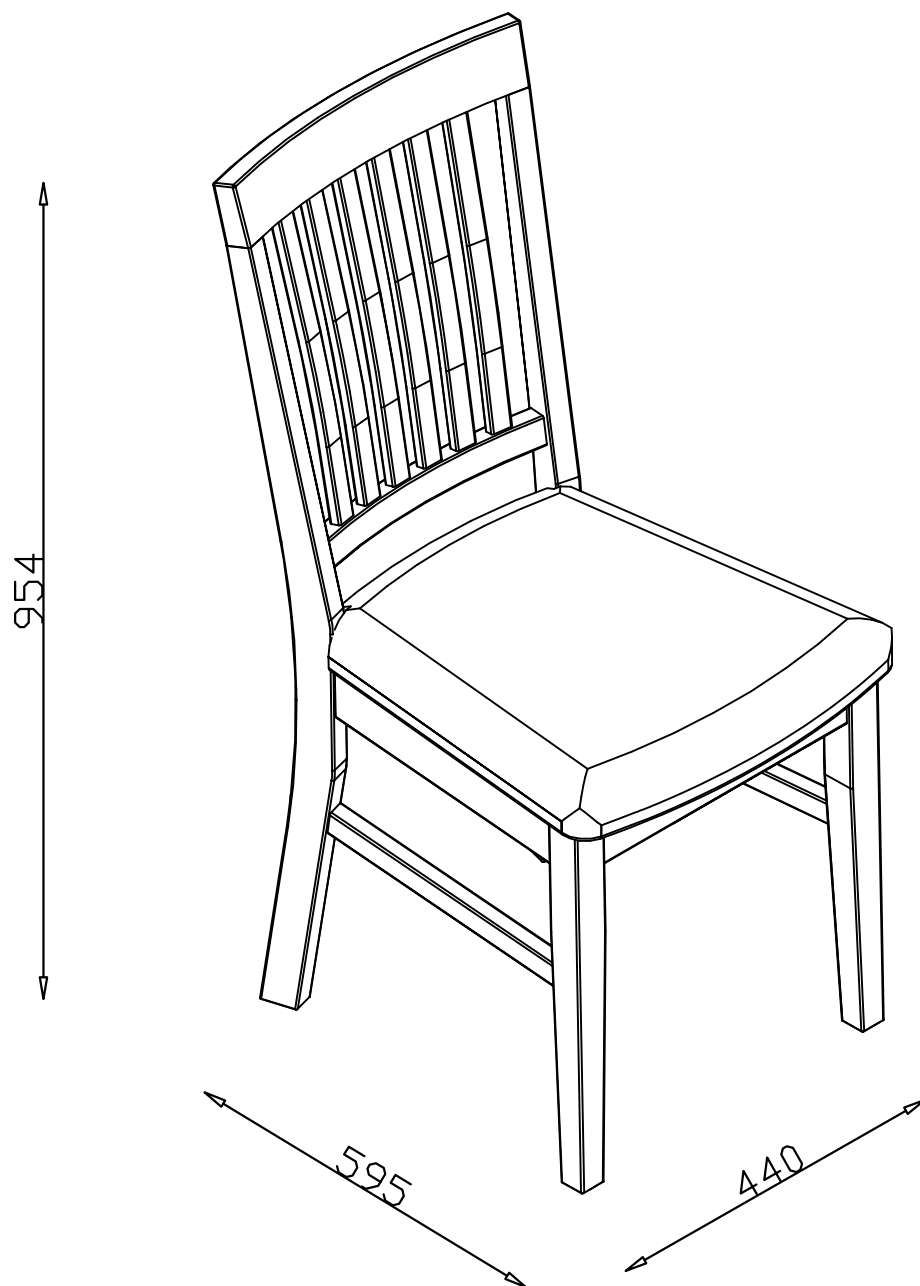

GB: Assembly Instruction
LV: Montāžas instrukcija
LT: Surinkimo instrukcija
EE: Kokkupanekujuhend
BY(RU): Инструкция по сборке

708-186-1020

GB: Dining chair
LV: Ēdamistabas krēsls
LT: Valgomojo kėdė
EE: Sõõgitool
BY(RU): Стул

2700

15 min

Part number/ Detaļas numurs Dāļes numeris/Osa number /Номер детали	Quantity/Skaits Kiekis/ Kogus/ Количество	Measure/Mērvienība Matmenys / Abinõu / размер (MM)
1	1	954x407x151
2	1	406x389x58
3	1	425x38x38
4	1	425x38x38

Part number/ Detaļas numurs Dāļes numeris/Osa number /Номер детали	Quantity/Skaits Kiekis/ Kogus/ Количество	Measure/Mērvienība Matmenys / Abinõu / размер (MM)
5	1	382x26x19
6	1	382x26x19
7	1	480x450x58