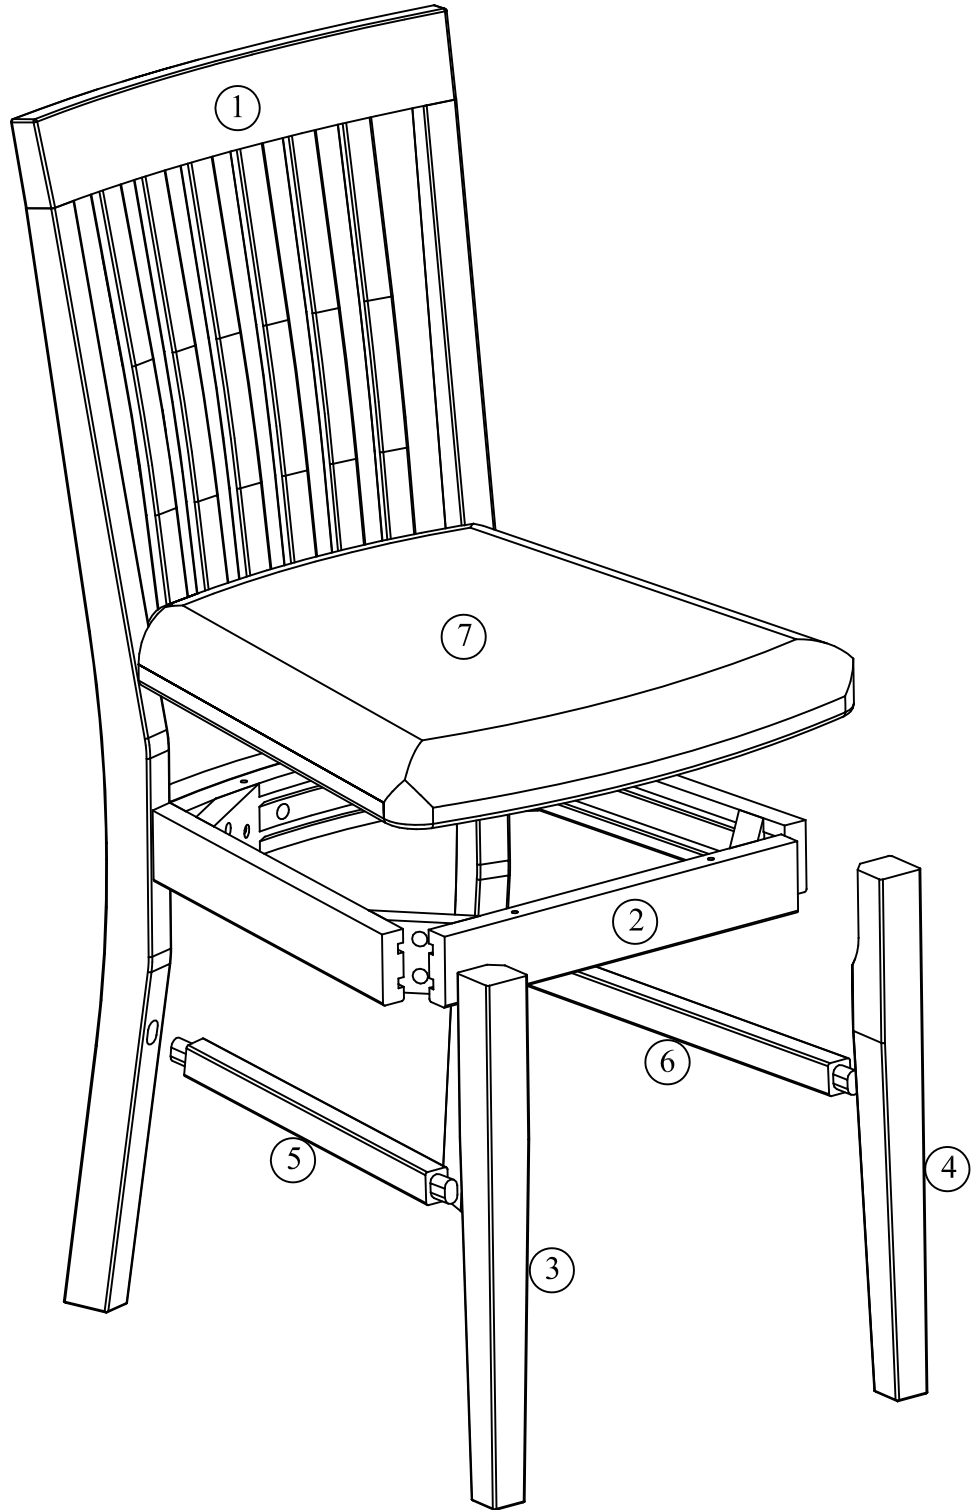

Part number/ Detaļas numurs Dāļes numeris/Osa number /Номер детали	Quantity/Skaits Kiekis/ Kogus/ Количество	Measure/Mērvienība Matmenys / Abinõu / размер (MM)
1	1	954x407x151
2	1	406x389x58
3	1	425x38x38
4	1	425x38x38

Part number/ Detaļas numurs Dāļes numeris/Osa number /Номер детали	Quantity/Skaits Kiekis/ Kogus/ Количество	Measure/Mērvienība Matmenys / Abinõu / размер (MM)
5	1	382x26x19
6	1	382x26x19
7	1	480x450x58